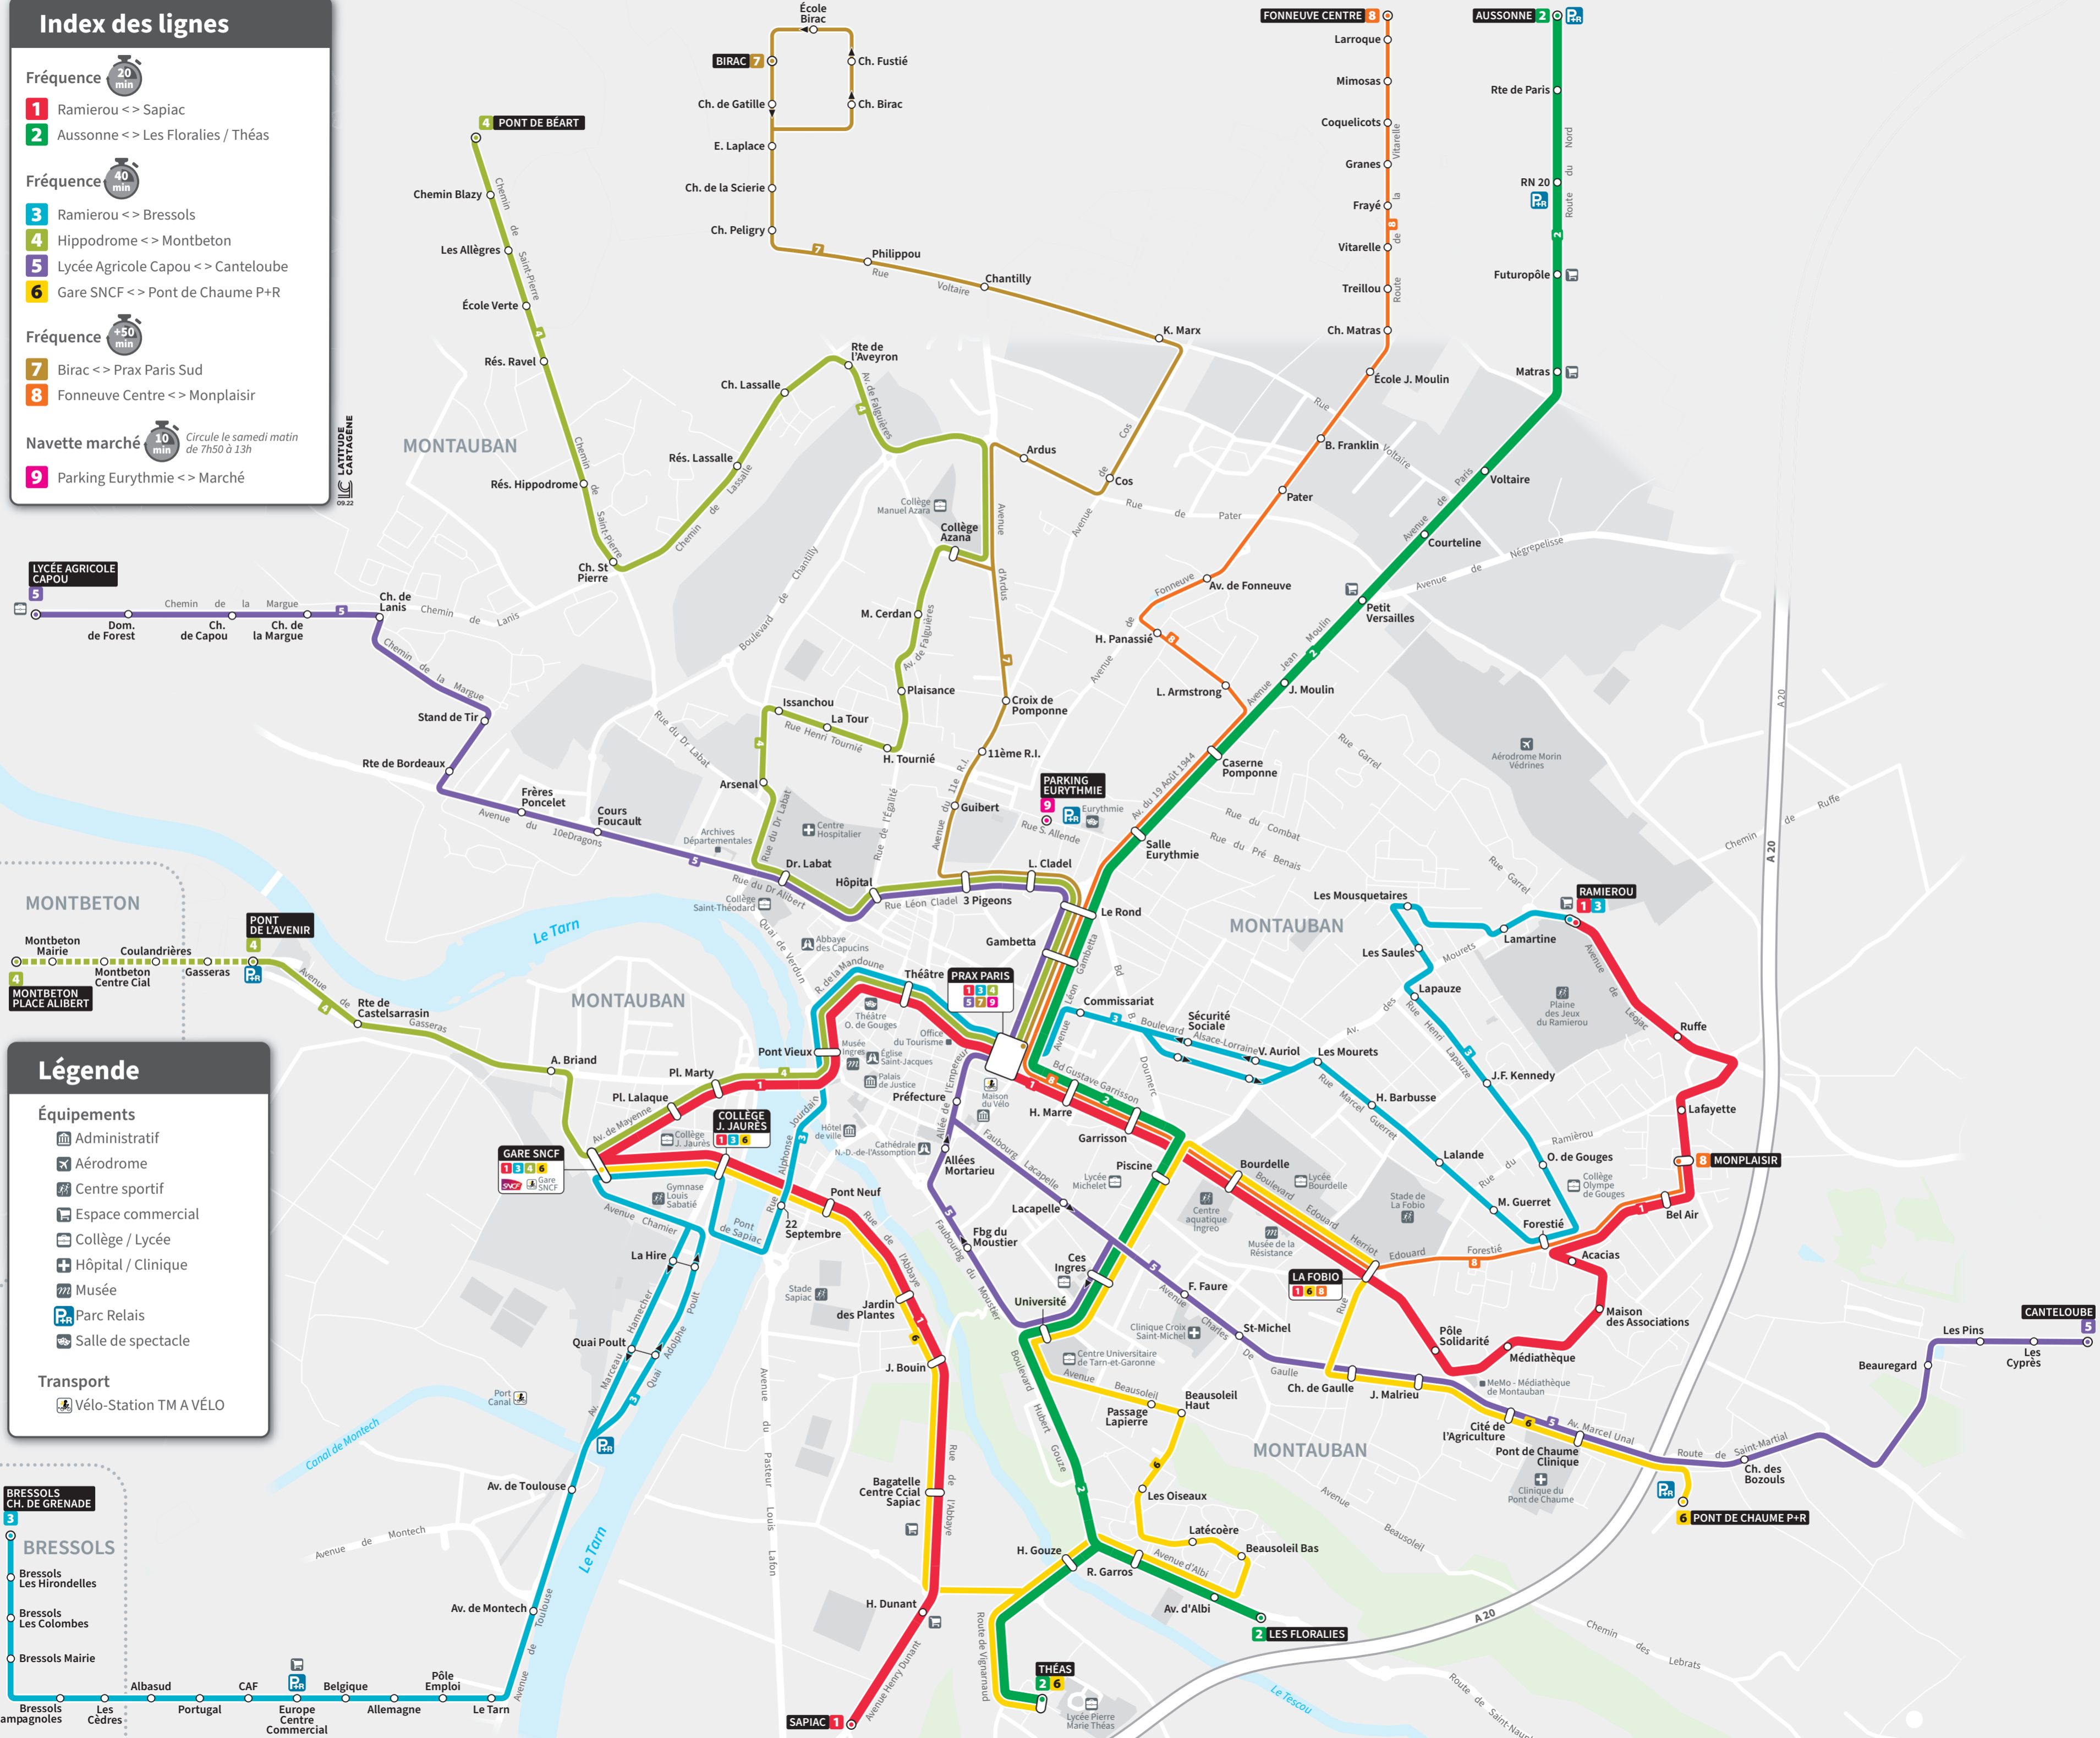

Index des lignes

- Fréquence 20 min**
- 1** Ramierou <-> Sapiac
 - 2** Aussonne <-> Les Floraliés / Théas
- Fréquence 40 min**
- 3** Ramierou <-> Bressols
 - 4** Hippodrome <-> Montbeton
 - 5** Lycée Agricole Capou <-> Canteloube
 - 6** Gare SNCF <-> Pont de Chaume P+R
- Fréquence +50 min**
- 7** Birac <-> Prax Paris Sud
 - 8** Fonneuve Centre <-> Monplaisir
- Navette marché 10 min** Circule le samedi matin de 7h50 à 13h
- 9** Parking Eurythmie <-> Marché

Légende

- Équipements**
- Administratif
 - Aérodrome
 - Centre sportif
 - Espace commercial
 - Collège / Lycée
 - Hôpital / Clinique
 - Musée
 - Parc Relais
 - Salle de spectacle
- Transport**
- Vélo-Station TM A VÉLO